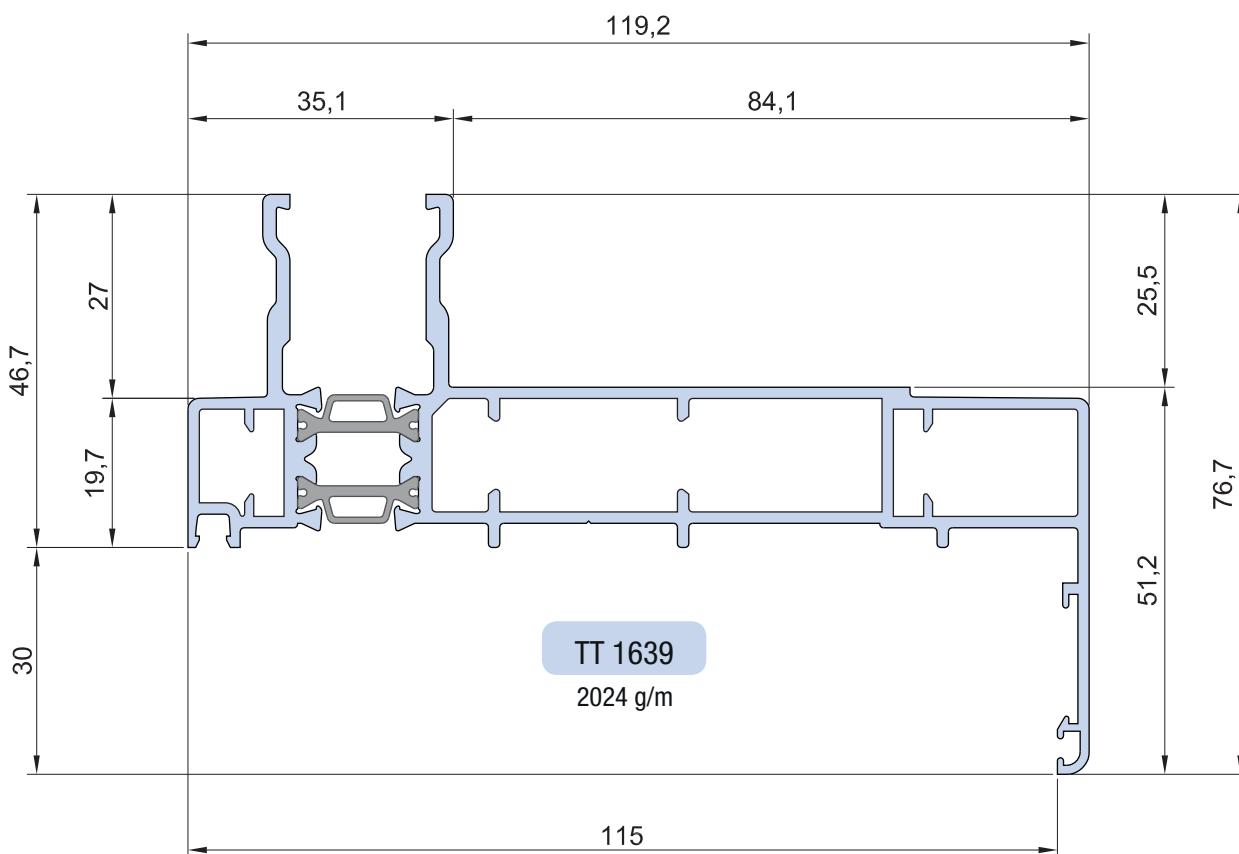

Info prodotto 1802

18.01.2018

it's my window

NUOVI PROFILI SLIDE 80/106 PLUS

Disponibili nuovi **profili telaio per Slide 80/106 PLUS. Nel dettaglio:**

SLIDE 80/106 PLUS:

TT 1639: Telaio a Z 115mm (montante esterno) per ante da 45mm, battuta 30mm, spalla 115mm;

TT 1640: Telaio a Z 115mm (montante interno) per ante da 45mm, battuta 30mm, spalla 115mm;

TT 1641: Telaio a Z 115mm 2-vie per ante da 45mm, battuta 30mm, spalla 115mm.

EasyDoor
Elite Door 72
Door 62
Door 72
Sirio 50
Smart 30
Planet 45
Planet 50 TT
Planet 50 PLUS
Planet 62 TT
Planet 62 PLUS
Planet 72 HT
Planet 72 PLUS
3G
Fullglazing
Matic 50
Matic 50 PLUS
Matic 62 TT
Matic 62 PLUS
Matic 72
Matic 72 PLUS
Nathura 59
Nathura 70
Nathura 82
Nathura 92
Slide 60
Slide 65
● Slide 80/106 PLUS
Topslide 160
Slidewood 160
Topslidewood 214
Panoramico
Balconi e balaustre