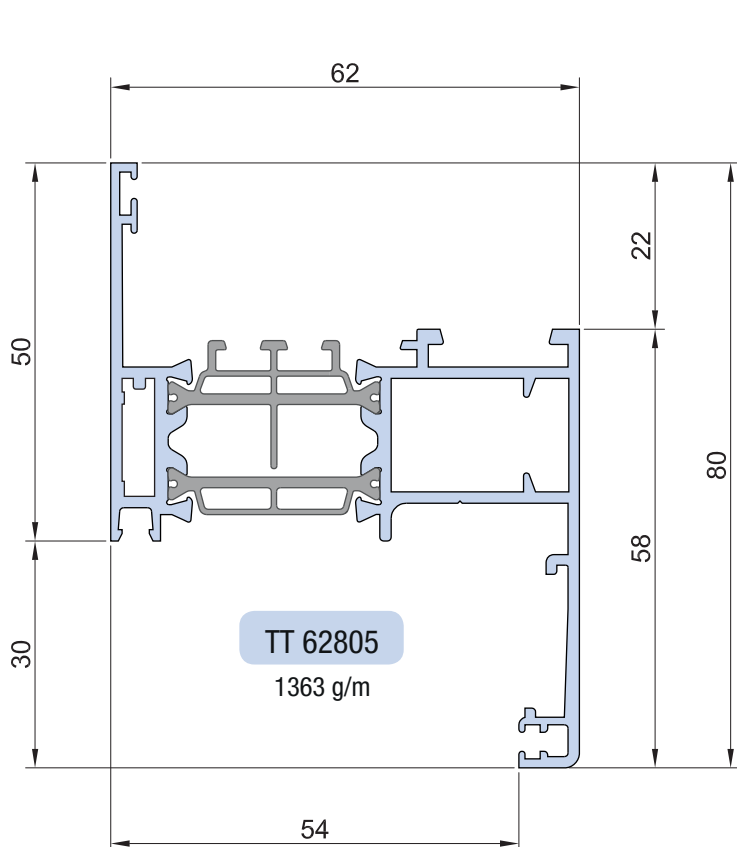

# NUOVI PROFILI PLANET 62 PLUS

Disponibili nuovi **profili telaio per Planet 62 PLUS. Nel dettaglio:**

**TT 62805:** Telaio fino a Z battuta 30mm, spalla 54mm;

**TT 62806:** Telaio fino a Z battuta 40mm, spalla 54mm.