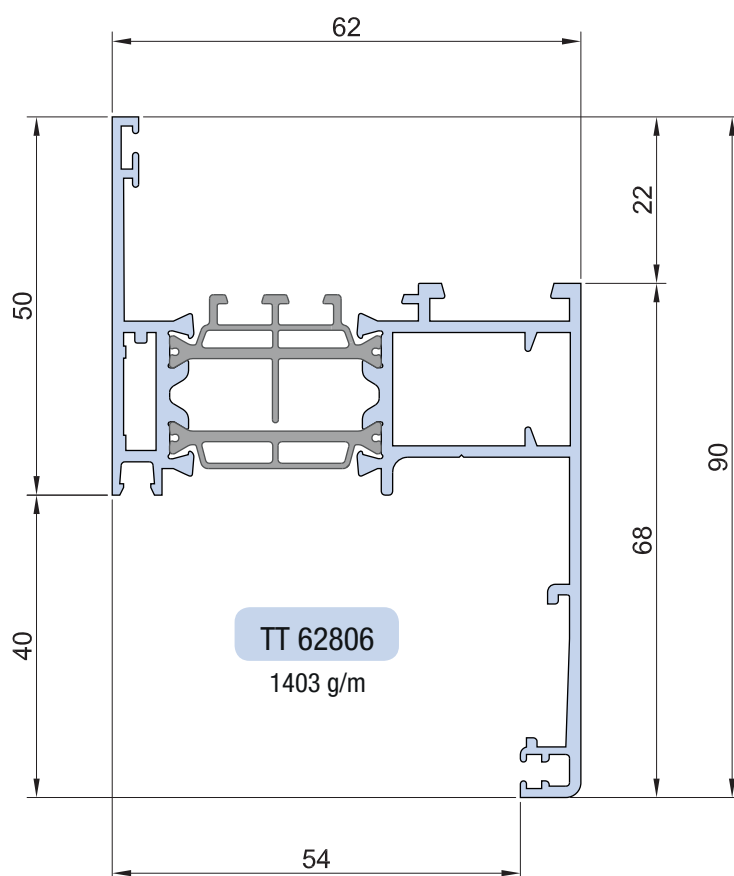

## Info prodotto 1801

18.01.2018

# NUOVI PROFILI PLANET 62 PLUS

Disponibili nuovi **profili telaio per Planet 62 PLUS. Nel dettaglio:**

**TT 62805:** Telaio fino a Z battuta 30mm, spalla 54mm;

**TT 62806:** Telaio fino a Z battuta 40mm, spalla 54mm.