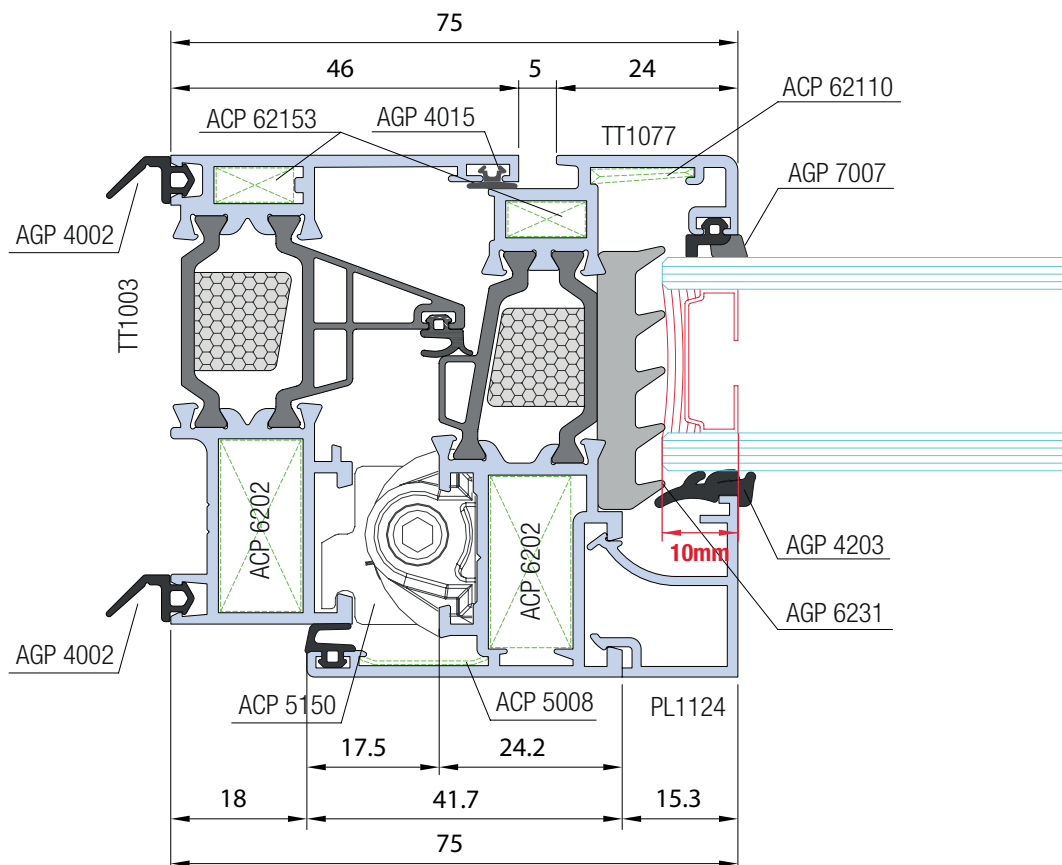

## Info prodotto 1718

31.10.2017

## utilizzare canalina vetro h=10mm

E' necessario **utilizzare una canalina vetro** (distanziale termico) **con altezza pari a 10mm** per evitare che **sia visibile oltre il profilo anta** una volta montato il serramento.